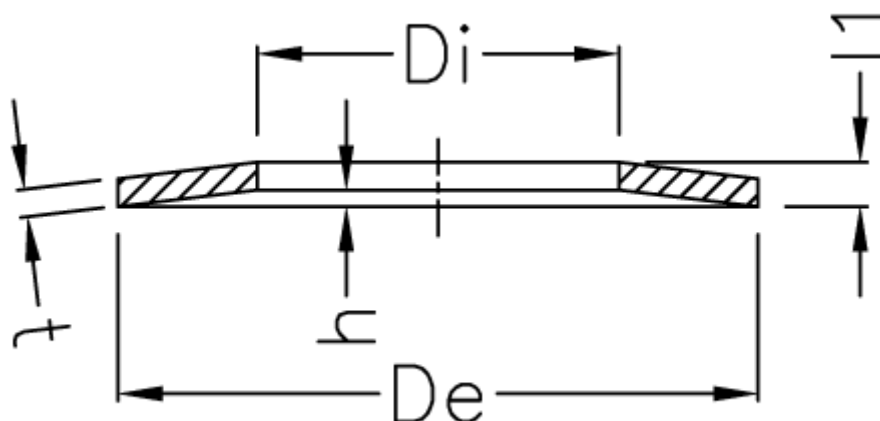

Varenummer: 060105521

Beskrivelse: Mubea Tallerkenfjeder 45x22,4x1,25

## Mål

De	= 45	Fjedervej s=0,75h mm = 1.200	
Di	= 22.4	Fjedervej s=1,00h mm = 1.60	
Fjederkraft F v/0,25h N	= 1041.0	h	= 1.60
Fjederkraft F v/0,50h N	= 1620.0	l1	= 2.85
Fjederkraft F v/0,75h N	= 1891.0	t	= 1.25
Fjederkraft F v/1,00h N	= 2007.0	vægt kg/1000	= 11.739
Fjedervej s=0,25h mm	= 0.400		
Fjedervej s=0,50h mm	= 0.800		